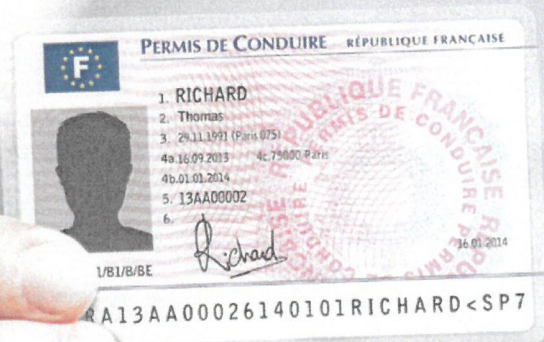

le permis de conduire à portée de clic !

DU NOUVEAU
pour mes démarches

Je fais mes démarches en ligne 

Je gagne du temps 

Je ne me rends plus en préfecture 

demarches.interieur.gouv.fr, pour m'informer

PASSEPORT
CARTE D'IDENTITÉ
IMMATRICULATION
PERMIS DE CONDUIRE
MES DÉMARCHES
à portée de clic! 

L'État simplifie mes démarches

- Je peux désormais effectuer mes démarches liées au permis de conduire sans me rendre au guichet d'une préfecture.
- Je rassemble les pièces justificatives. J'obtiens ma photo numérisée auprès des cabines ou photographes agréés, repérables par la vignette bleue « agréé service en ligne ANTS ».
- Je me rends sur <https://permisdeconduire.ants.gouv.fr>
- Je crée un compte en cliquant sur « je fais une demande en ligne ».
- En cas de perte, j'effectue ma déclaration de perte en ligne. En cas de vol, je dois me rendre dans un service de police ou de gendarmerie.
- En cas de vol et de perte, j'effectue également mon achat de timbre fiscal en ligne.
- Mon compte usager me permet de suivre l'état d'avancement de ma demande.
- Je reçois mon permis de conduire à mon domicile.